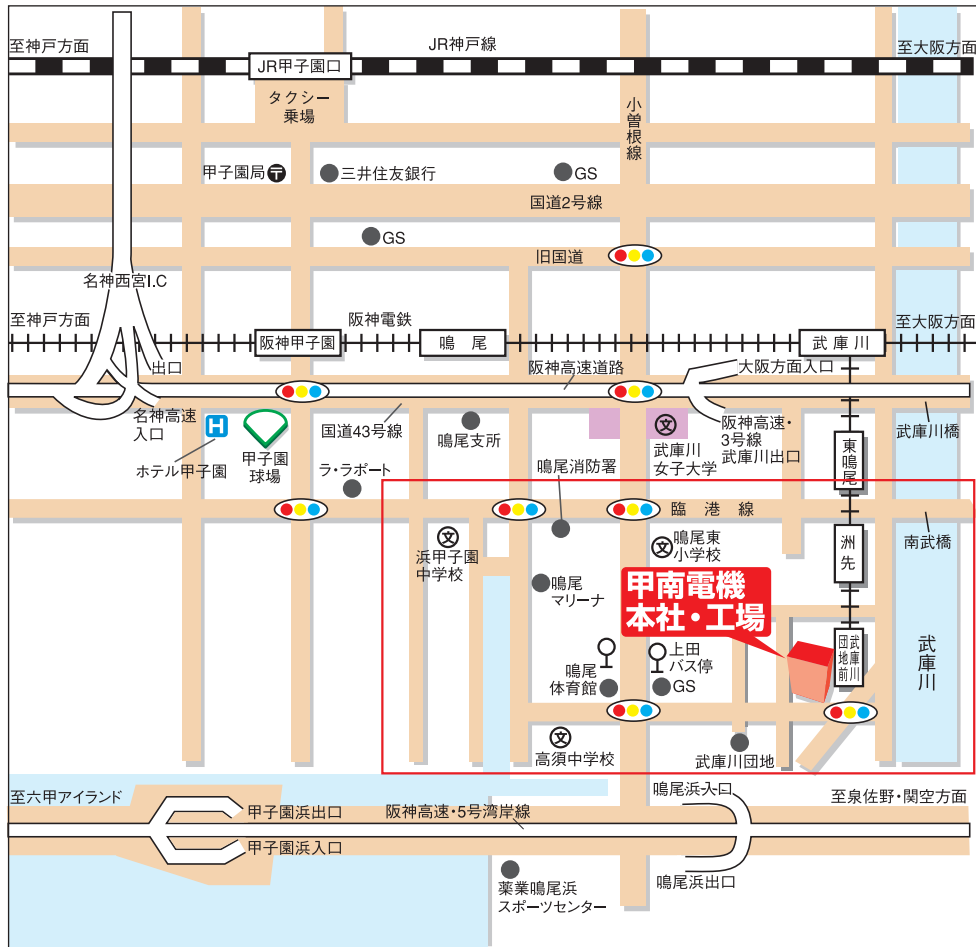

本社・本社工場・国際部

〒663-8133 兵庫県西宮市上田東町4-97

本社:TEL.0798-40-6600 FAX.0798-40-6645

本社工場:TEL.0798-40-6625

国際部:TEL.0798-48-5931 FAX.0798-40-6659

[拡大]