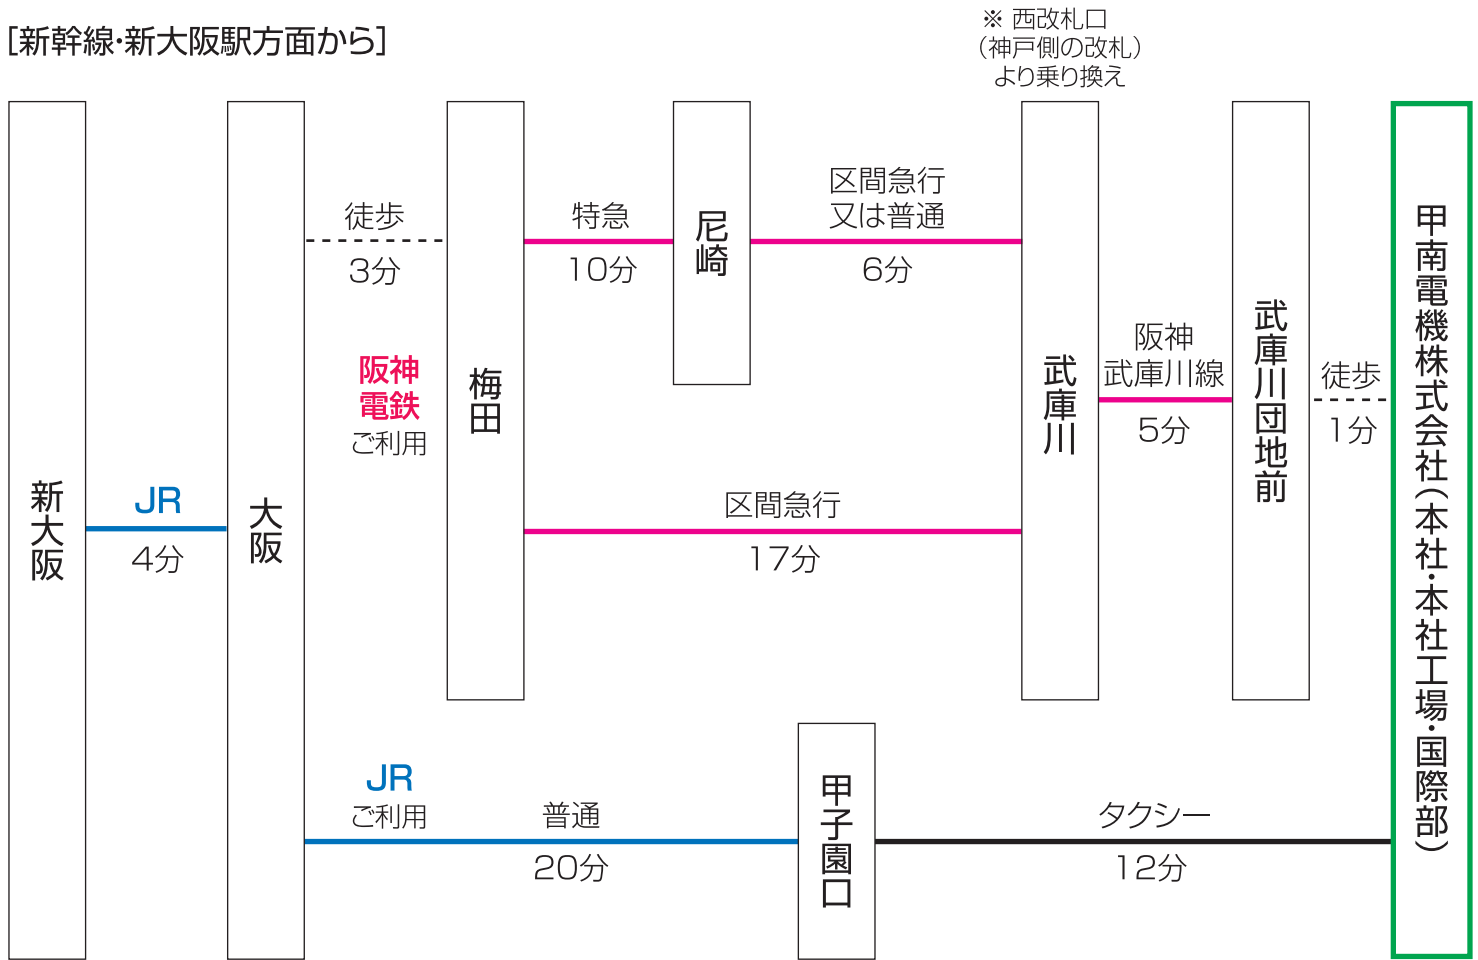

本社・本社工場・国際部へのアクセス

[新幹線・新大阪駅方面から]

[新幹線・新神戸駅方面から]

甲南電機株式会社(本社・本社工場・国際部)

甲南電機株式会社(本社・本社工場・国際部)