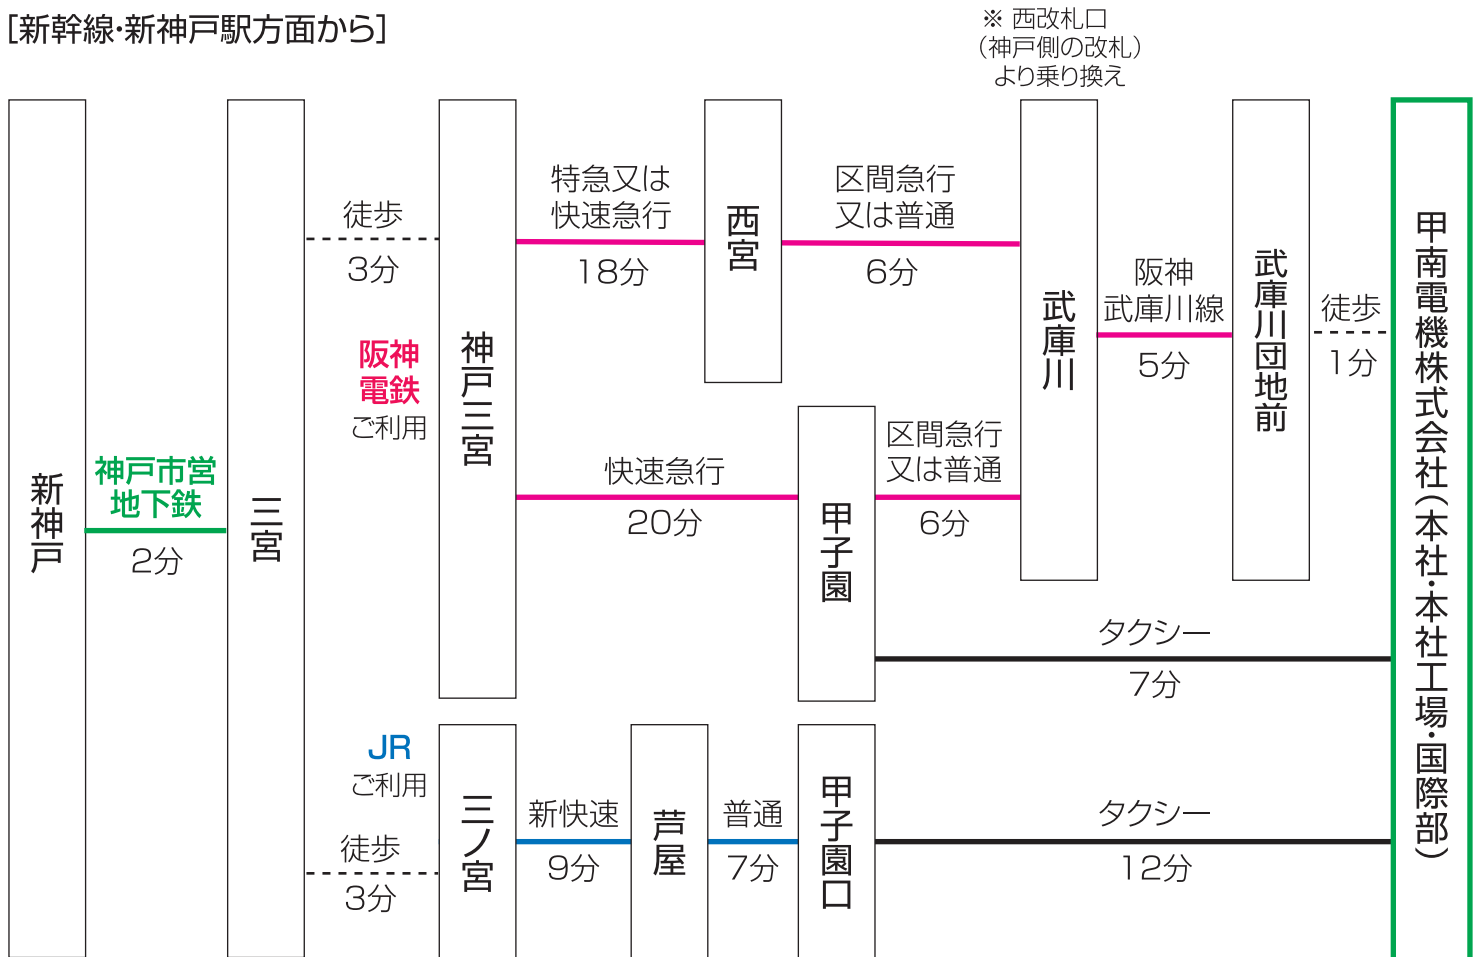

本社・本社工場・国際部へのアクセス

[新幹線・新大阪駅方面から]

[新幹線・新神戸駅方面から]

甲南電機株式会社(本社・本社工場・国際部)

甲南電機株式会社(本社・本社工場・国際部)