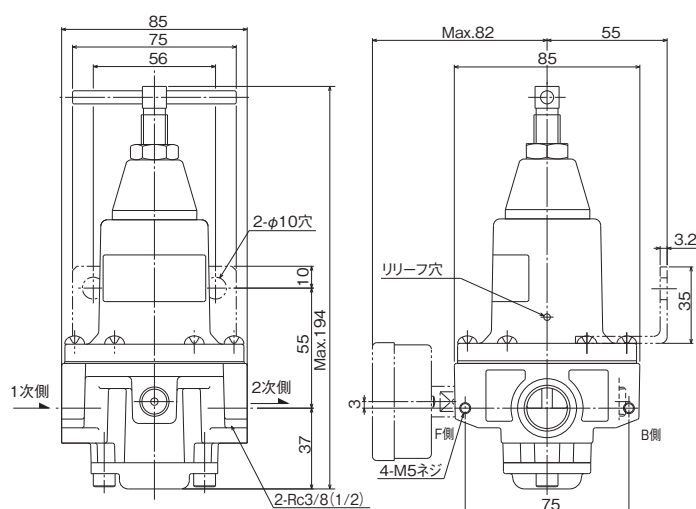

330-3238

高圧仕様 レギュレータ

〈JIS記号〉

〈仕様〉

配管口径	10A(Rc3/8)	15A(Rc1/2)
使用流体	5 μ m以下のフィルタ通過後のドライエア	
使用圧力	入口側(IN)	Max.1.5MPa
	出口側調整範囲(OUT)	0.3~1.2MPa
使用温度範囲	5~60℃	
質量	約1.7kg	

〈外形寸法図〉

甲南電機株式会社[®]

東京支店 〒108-0014 ☎03-3454-1711
 東京都港区芝4-7-8 芝ワカマツビル
 大阪支店 〒530-0012 ☎06-6373-6701
 大阪市北区芝田1-1-4 阪急ターミナルビル
 西部支店 〒732-0052 ☎082-568-0071
 広島市東区光町1-12-20 もみじ広島光町ビル
 国際部 〒663-8133 ☎0798-48-5931
 西宮市上田東町4-97