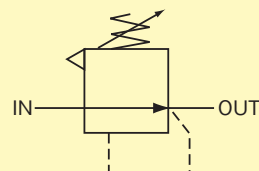

330-3238

高圧仕様 レギュレータ

〈JIS記号〉

〈仕様〉

配管口径	10A(Rc3/8)	15A(Rc1/2)
使用流体	5 μ m以下のフィルタ通過後のドライエア	
使用圧力	入口側(IN)	Max.1.5MPa
	出口側調整範囲(OUT)	0.3~1.2MPa
使用温度範囲	5~60℃	
質量	約1.7kg	

〈外形寸法図〉

甲南電機株式会社[®]

東京支店 〒108-0014 ☎03-3454-1711
 東京都港区芝4-7-8 芝ワカマツビル
 大阪支店 〒530-0012 ☎06-6373-6701
 大阪市北区芝田1-1-4 阪急ターミナルビル
 西部支店 〒732-0052 ☎082-568-0071
 広島市東区光町1-12-20 もみじ広島光町ビル
 国際部 〒663-8133 ☎0798-48-5931
 西宮市上田東町4-97