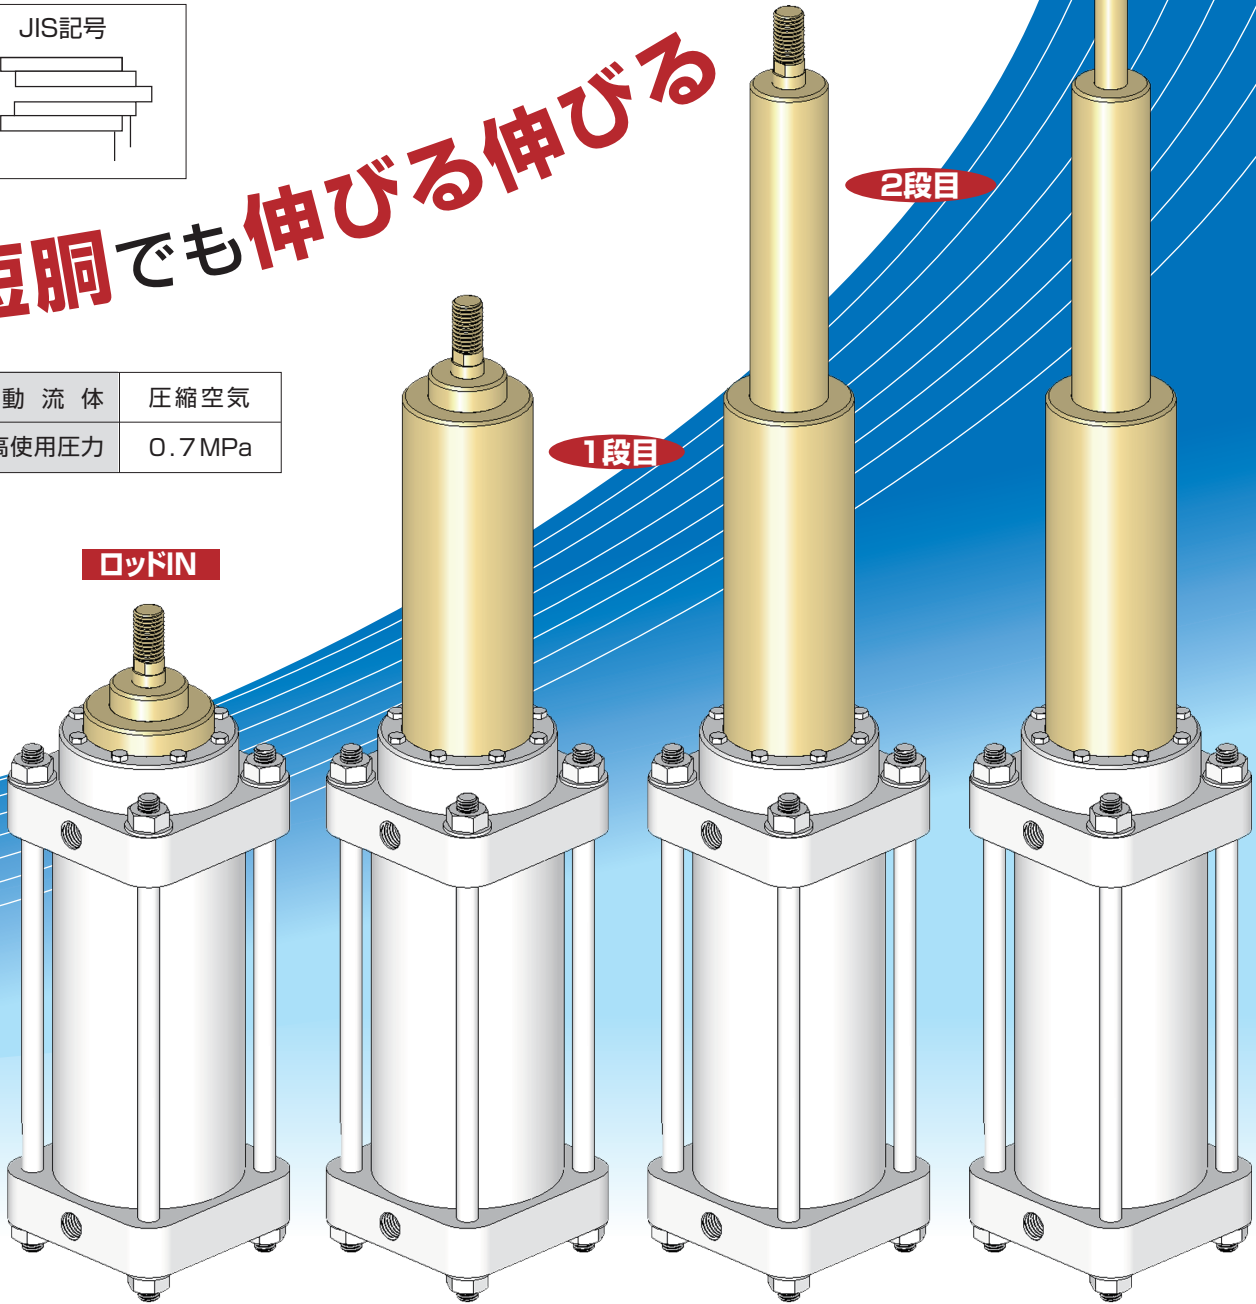

カスタマイズ製品

テレスコープシリンダ  
多段シリンダ

3段目

※カスタマイズ製品とは、お客様のご要望に合わせて最適設計をする製品を言います。

JIS記号

短胴でも伸びる伸びる

作 動 流 体	圧縮空気
最高使用圧力	0.7 MPa

ロッドIN